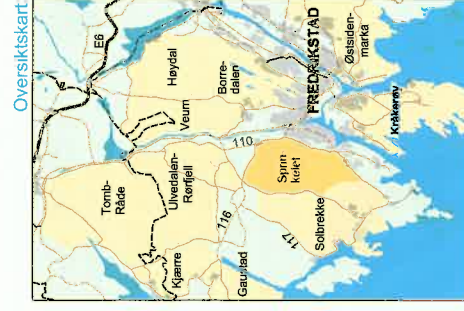

Kartdata:
Trolligere o-kart
Harald Lundhaug
Lars Ole Klavestad
Lars Ole Klavestad
Resynfaring og rettegning 2011:
Trykk: OK-Trykk
Areal: 13,4 km²
Kartblad N50:
1913 III Fredrikstad
Fredrikstad kommune
Fredrikstad Skiklubb@oktober 2011

NM Ultralangdistanse

Blodslitet 2011		H21	
1	11,3 km		
1	64	1,5	L
2	44	1,0	O
3	46	1,8	L
4	48		I S
5	84		O
6	55	3,0	L
7	37		O
8	56		O
9	107	1,8	L S
10	60	1,7	L
11	50		O S
12	120		O
13	59	2,5	O
14	113		O S
15	82		O
16	69	1,5	L

ORIENTERINGSKART
Sprinkellet
UTGITT AV
FREDRIKSTAD SKIKLUBB